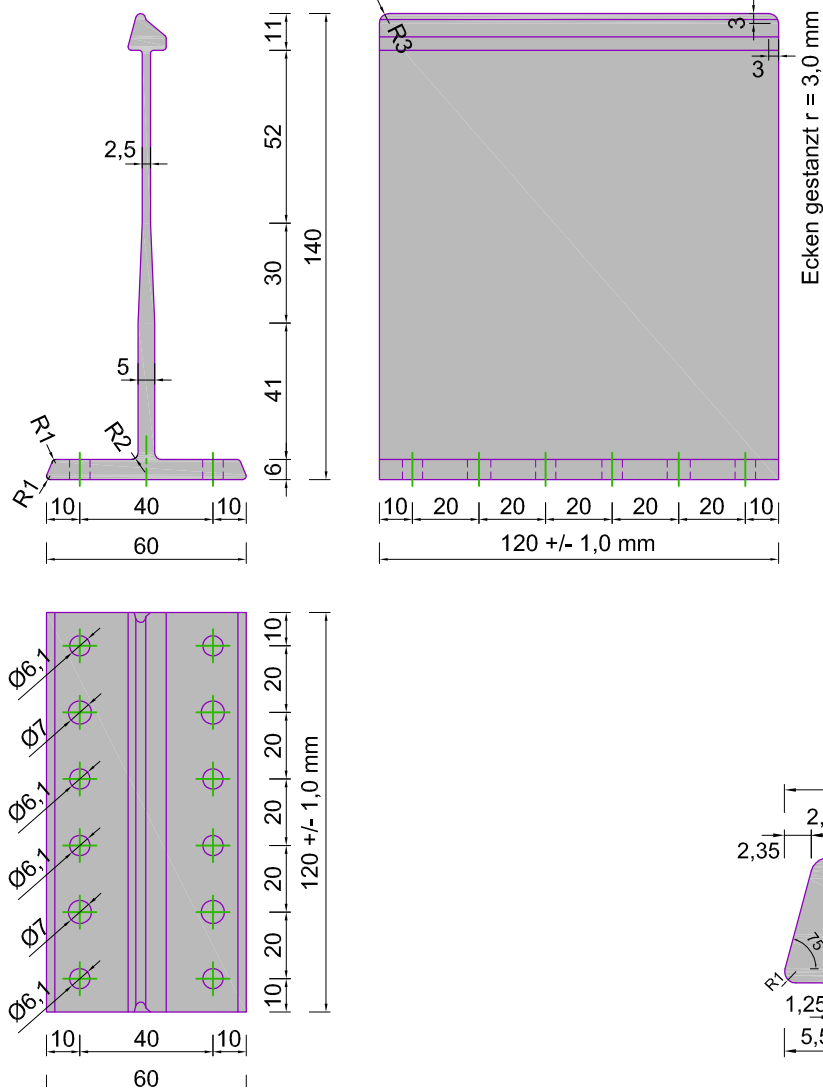

Produktinformationen HA-140/120 Festlager

Haltheröhe	140 mm
Halterlänge	120 mm
Materialien	Aluminium
Materialdicke mm	2,5 – 6,0 mm
Materialgüte	ENAW 6060 T66
Beschichtung	keine Beschichtung
Oberfläche	natur
Artikelnummer	45110005

7/2013

Bezeichnung
BEMO Halter
Aluminium

Diese Zeichnung ist ausschließlich Eigentum der BEMO SYSTEMS GmbH. Ohne unsere vorherige Zustimmung darf sie weder vervielfältigt, noch Dritten zugänglich gemacht werden. Wir behalten uns alle Rechte vor, auch für den Fall der Patenterteilung oder der Gebrauchsmustererteilung.

Typ
HA-140/120

Datenblatt-Nummer
3514