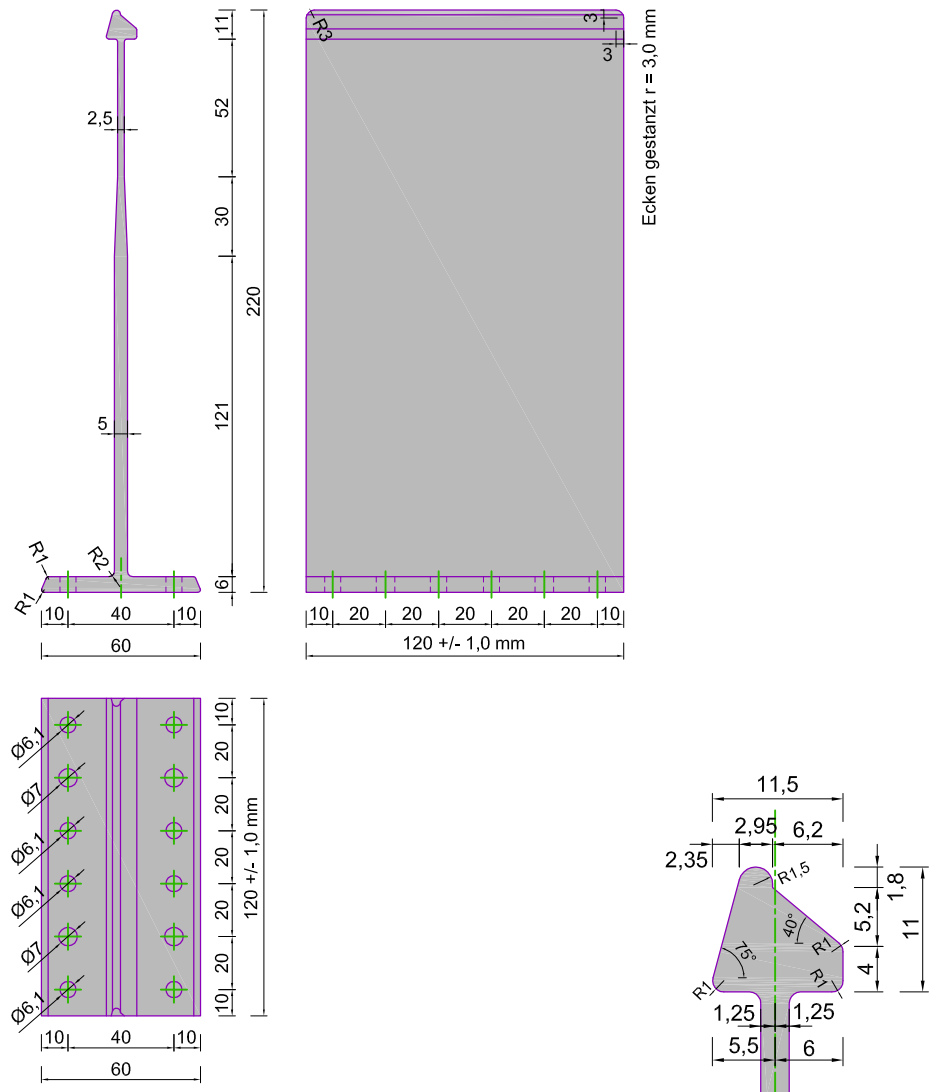

Produktinformationen HA-220/120 Festlager

Haltheröhe	220 mm
Halterlänge	120 mm
Materialien	Aluminium
Materialdicke mm	2,5 – 6,0 mm
Materialgüte	ENAW 6060 T66
Beschichtung	keine Beschichtung
Oberfläche	natur
Artikelnummer	45110009

7/2013

Bezeichnung
BEMO Halter
Aluminium

Diese Zeichnung ist ausschließlich Eigentum der BEMO SYSTEMS GmbH. Ohne unsere vorherige Zustimmung darf sie weder vervielfältigt, noch Dritten zugänglich gemacht werden. Wir behalten uns alle Rechte vor, auch für den Fall der Patenterteilung oder der Gebrauchsmustererteilung.

Typ
HA-220/120

Datenblatt-Nummer
3518