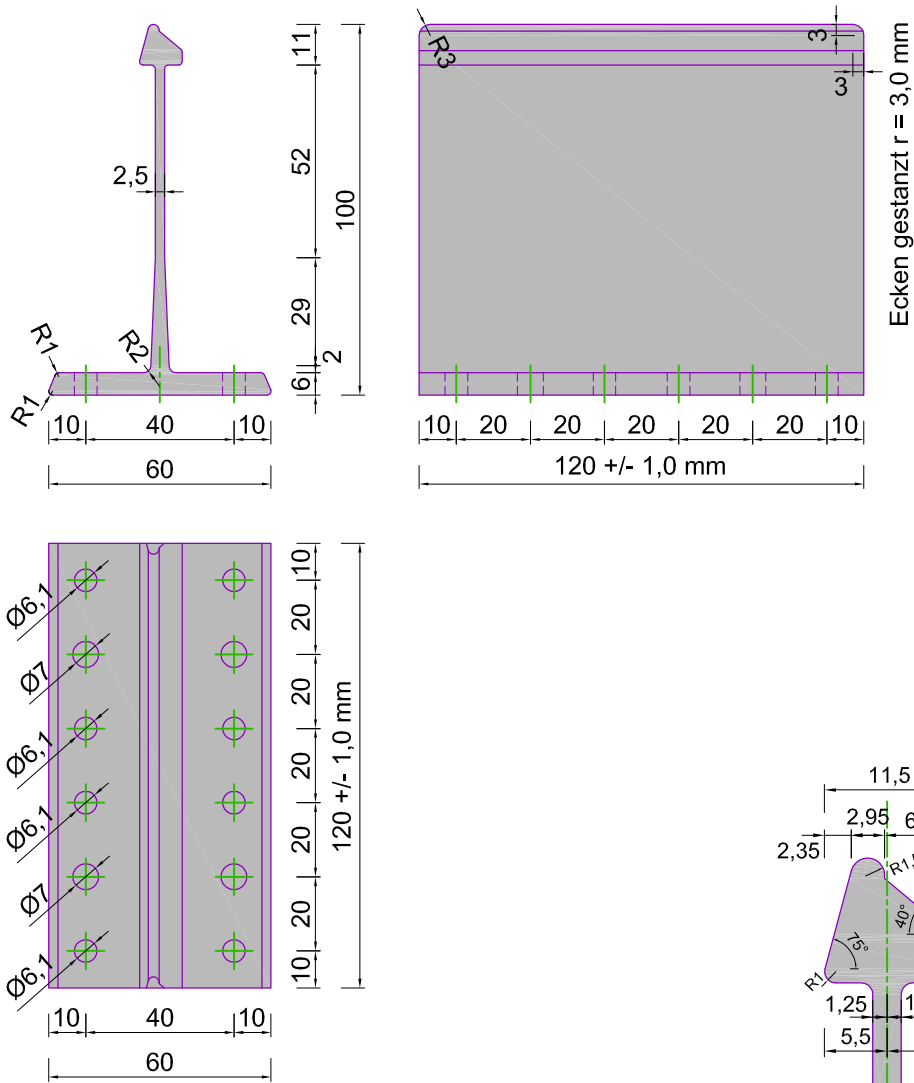

### Produktinformationen HA-65/120 Festlager

Halterhöhe	65 mm
Halterlänge	120 mm
Materialien	Aluminium
Materialdicke mm	2,5 – 6,0 mm
Materialgüte	ENAW 6060 T66
Beschichtung	keine Beschichtung
Oberfläche	natur
Artikelnummer	45110001

### Produktinformationen HA-100/120 Festlager

Haltheröhe	100 mm
Halterlänge	120 mm
Materialien	Aluminium
Materialdicke mm	2,5 – 6,0 mm
Materialgüte	ENAW 6060 T66
Beschichtung	keine Beschichtung
Oberfläche	natur
Artikelnummer	45110003