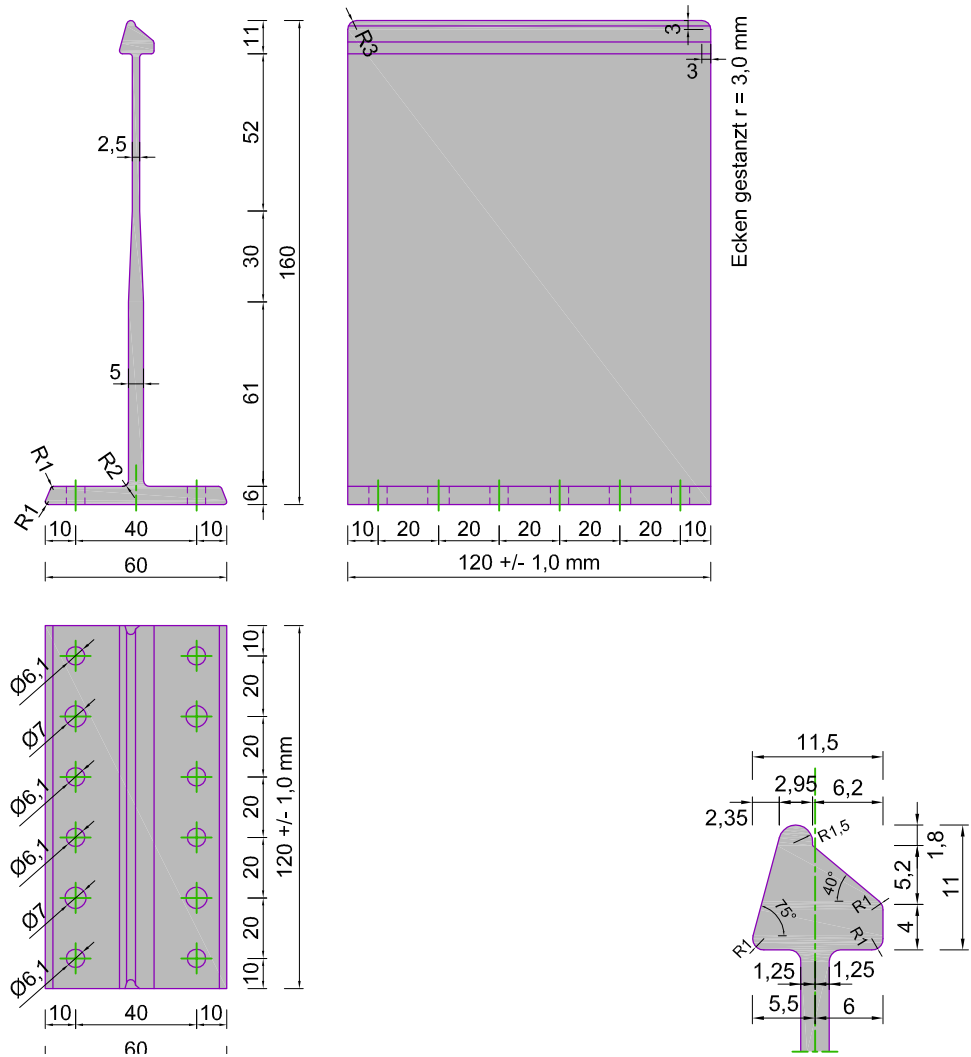

Produktinformationen HA-160/120 Festlager

Haltehöhe	160 mm
Haltelänge	120 mm
Materialien	Aluminium
Materialdicke mm	2,5 – 6,0 mm
Materialgüte	ENAW 6060 T66
Beschichtung	keine Beschichtung
Oberfläche	natur
Artikelnummer	45110006

7/2013

Bezeichnung
BEMO Halter
Aluminium

Diese Zeichnung ist ausschließlich Eigentum der BEMO SYSTEMS GmbH. Ohne unsere vorherige Zustimmung darf sie weder vervielfältigt, noch Dritten zugänglich gemacht werden. Wir behalten uns alle Rechte vor, auch für den Fall der Patenterteilung oder der Gebrauchsmustererteilung.

Typ
HA-160/120

Datenblatt-Nummer
3515