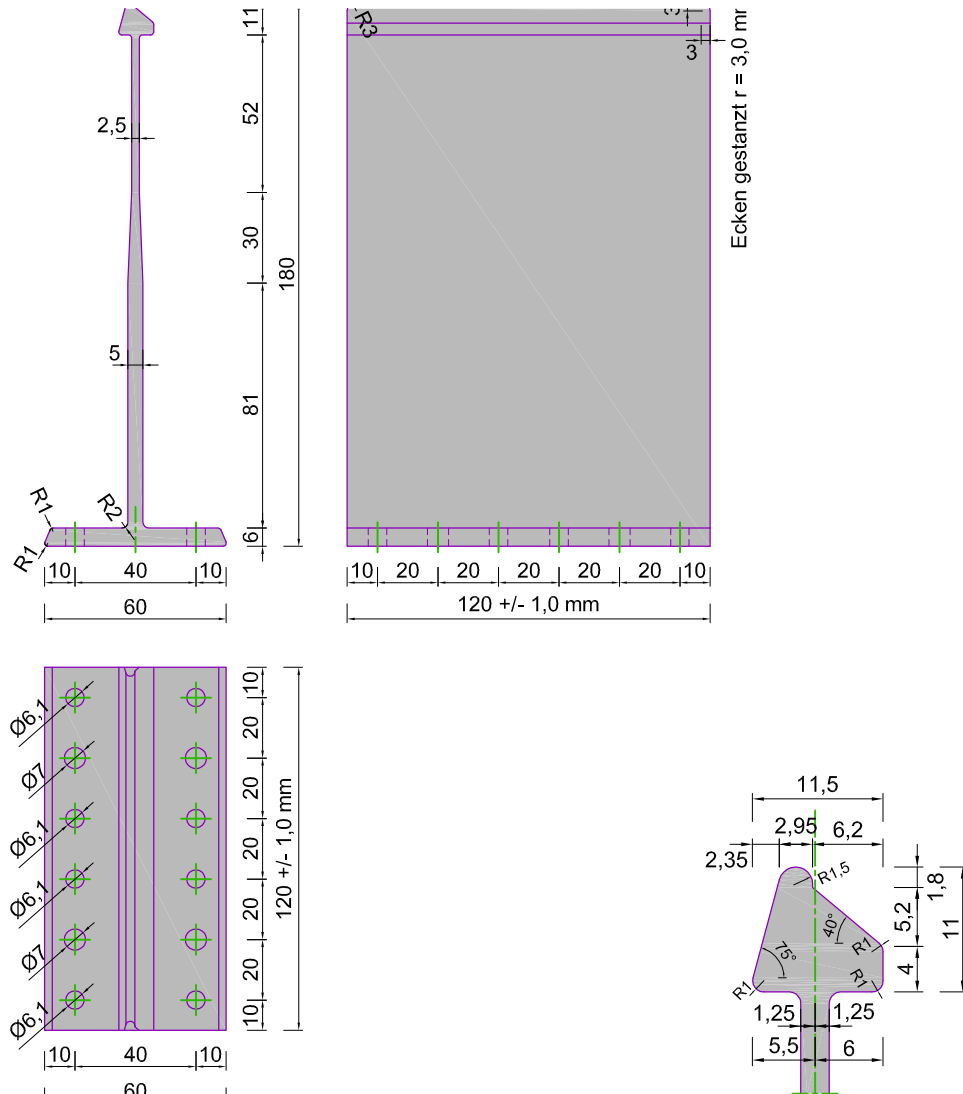

Produktinformationen HA-180/120 Festlager

Haltehöhe	180 mm
Haltelänge	120 mm
Materialien	Aluminium
Materialdicke mm	2,5 – 6,0 mm
Materialgüte	ENAW 6060 T66
Beschichtung	keine Beschichtung
Oberfläche	natur
Artikelnummer	45110007

7/2013

Bezeichnung
BEMO Halter
Aluminium

Diese Zeichnung ist ausschließlich Eigentum der BEMO SYSTEMS GmbH. Ohne unsere vorherige Zustimmung darf sie weder vervielfältigt, noch Dritten zugänglich gemacht werden. Wir behalten uns alle Rechte vor, auch für den Fall der Patenterteilung oder der Gebrauchsmustererteilung.

Typ
HA-180/120

Datenblatt-Nummer
3516