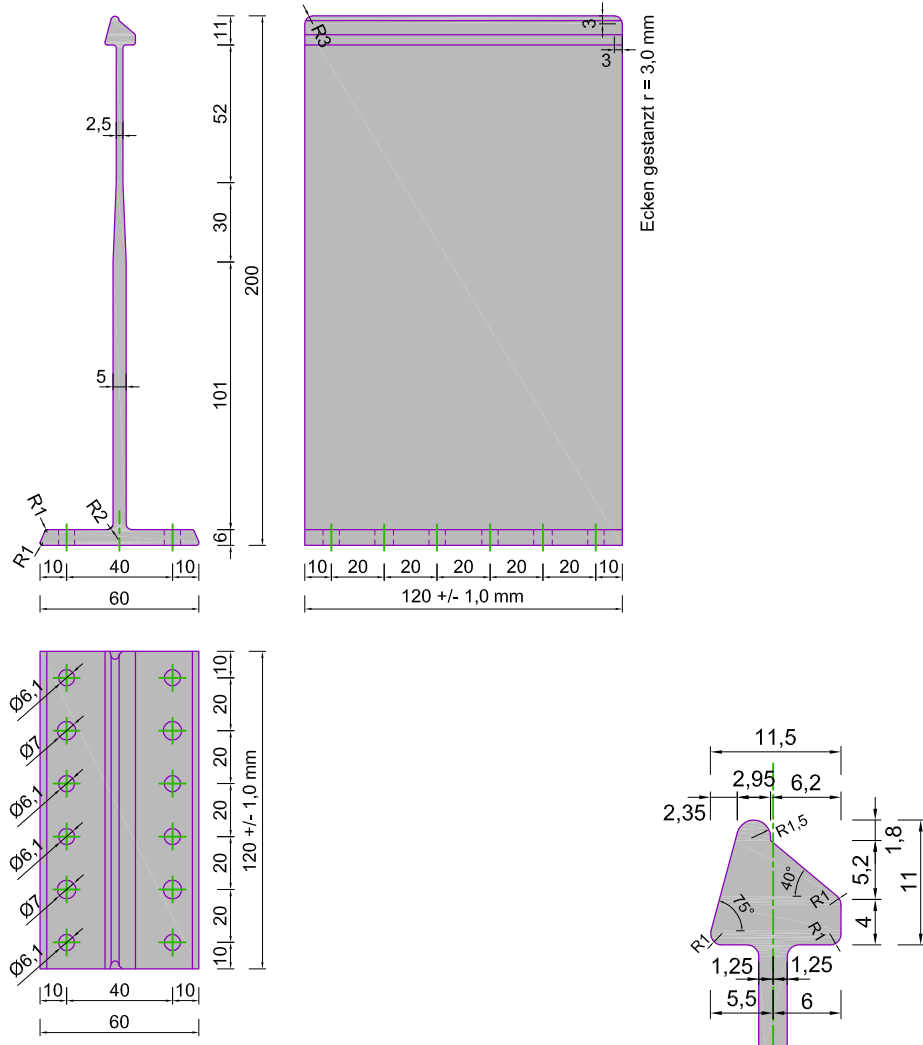

Produktinformationen HA-200/120 Festlager

Haltheröhe	200 mm
Halterlänge	120 mm
Materialien	Aluminium
Materialdicke mm	2,5 – 6,0 mm
Materialgüte	ENAW 6060 T66
Beschichtung	keine Beschichtung
Oberfläche	natur
Artikelnummer	45110008

7/2013

Bezeichnung
BEMO Halter
Aluminium

Diese Zeichnung ist ausschließlich Eigentum der BEMO SYSTEMS GmbH. Ohne unsere vorherige Zustimmung darf sie weder vervielfältigt, noch Dritten zugänglich gemacht werden. Wir behalten uns alle Rechte vor, auch für den Fall der Patenterteilung oder der Gebrauchsmustererteilung.

Typ
HA-200/120

Datenblatt-Nummer
3517