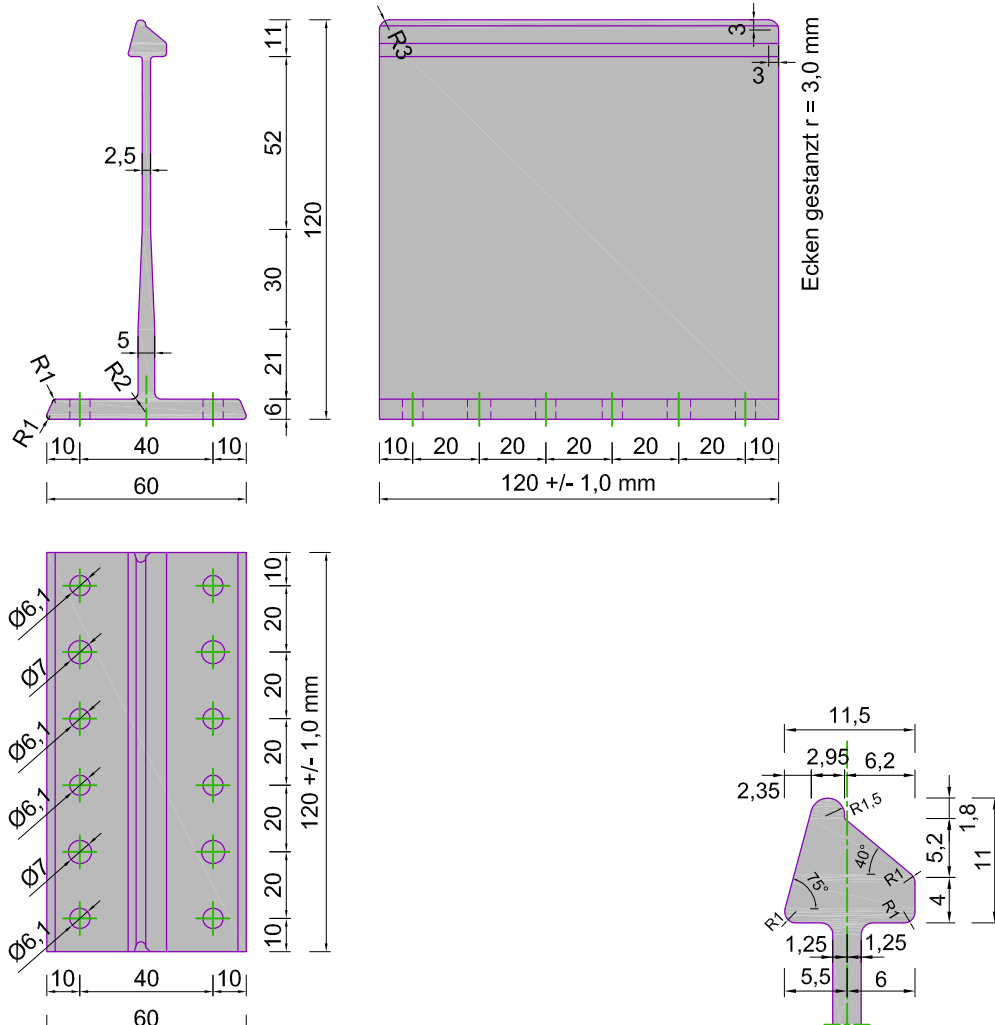

Produktinformationen HA-120/120 Festlager

Halterhöhe	120 mm
Halterlänge	120 mm
Materialien	Aluminium
Materialdicke mm	2,5 – 6,0 mm
Materialgüte	ENAW 6060 T66
Beschichtung	keine Beschichtung
Oberfläche	natur
Artikelnummer	45110004

7/2013

Bezeichnung
BEMO Halter
Aluminium

Diese Zeichnung ist ausschließlich Eigentum der BEMO SYSTEMS GmbH. Ohne unsere vorherige Zustimmung darf sie weder vervielfältigt, noch Dritten zugänglich gemacht werden. Wir behalten uns alle Rechte vor, auch für den Fall der Patenterteilung oder der Gebrauchsmustererteilung.

Typ
HA-120/120

Datenblatt-Nummer
3513